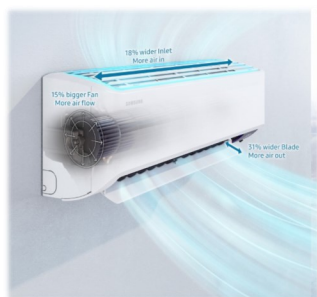

Luzon

Nástěnná klimatizační jednotka

Chladí rychleji a do všech směrů i větších prostor

Rychlé chlazení

Zchladte váš domov rychleji od jednoho koutu k druhému a zažijte pocit nikdy nekončícího pohodlí. Technologie Digital Inverter Boost ochlazuje vzduch až o 43 % rychleji*. Navíc její moderní design zahrnuje také o 15% větší ventilátor a o 31 % širší výdech. Studený vzduch je díky tomu rozptýlován do všech směrů a do větších prostor**, a to až do vzdálenosti 15 metrů.

* Testováno na modelu AR12TXCAAWKEU v porovnání s běžným modelem Samsung AQ12EASER.

** Testováno na modelu AR24TXFCWAKNEU

Antibakteriální filtr, který se snadno čistí

Easy Filter Plus

Jemný filtr klimatizační jednotky Samsung pomáhá udržovat v čistotě vzduch kolem nás a také samotné zařízení. Pokrývá celou plochu pro nasávání vzduchu a díky vysoké hustotě zachytává malé prachové částice*. Filtr Easy Filter Plus je umístěn na vnější horní straně, takže jej lze snadno vyjmout a vyčistit.

* Testováno v laboratořích v Koreji. Údaje byly získány ve specifických testovacích podmínkách a mohou se proto s ohledem na prostředí a individuální používání lišit.

Technické parametry

Luzon

R32
Chladivo